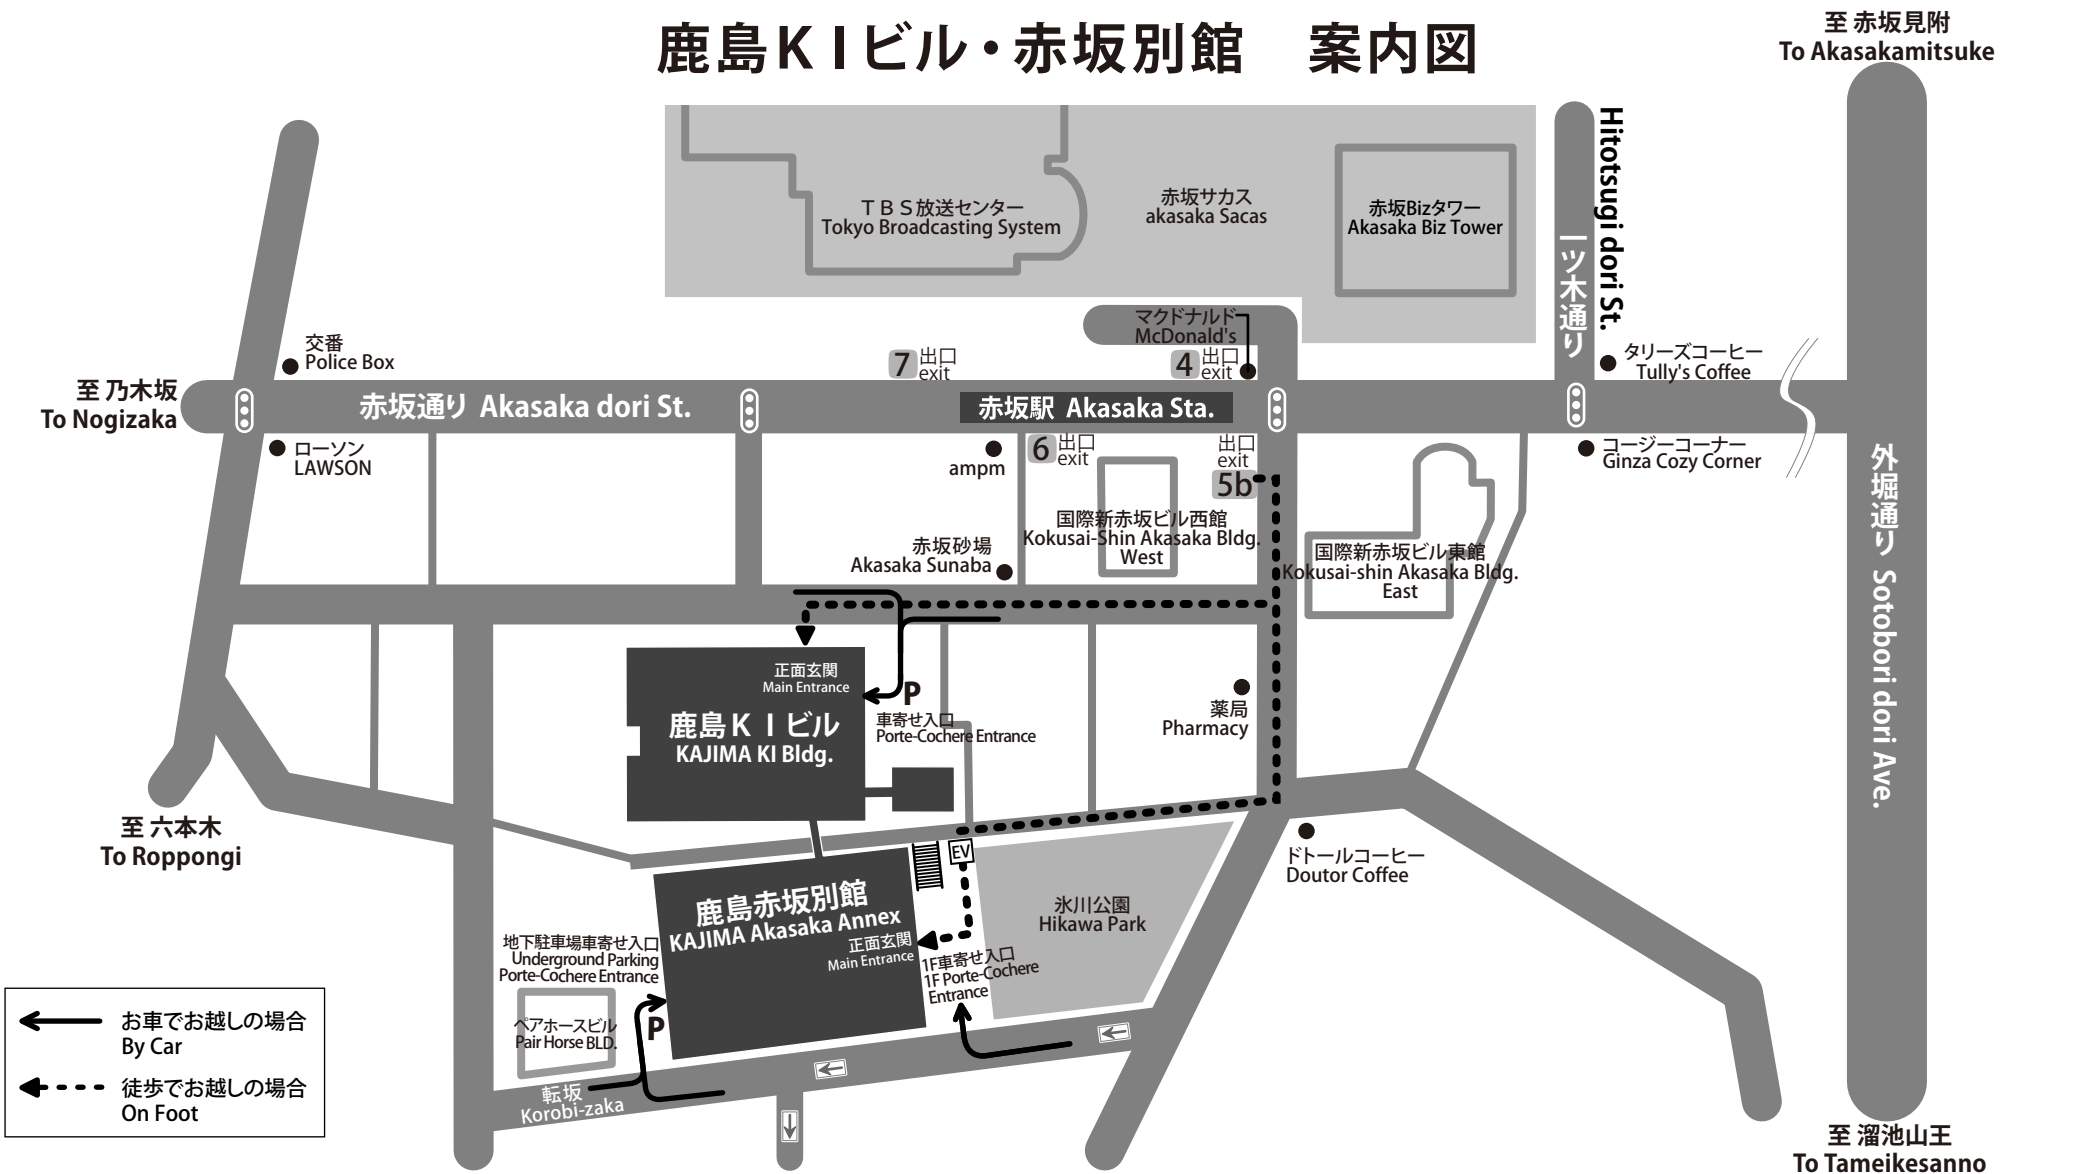

鹿島K Iビル・赤坂別館 案内図

鹿島建設株式会社
KAJIMA CORPORATION

鹿島K Iビル
東京都港区赤坂6-5-30 〒107-8502
tel. 03-5561-2111(代)

鹿島赤坂別館
東京都港区赤坂6-5-11 〒107-8348
tel. 03-5544-1111(代)

KAJIMA KI Bldg.
6-5-30, Akasaka, Minato-ku Tokyo, 107-8502
tel. 03-5561-2111(Main)

KAJIMA Akasaka Annex
6-5-11, Akasaka, Minato-ku Tokyo, 107-8348
tel. 03-5544-1111(Main)

●地下鉄 千代田線「赤坂 駅」下車 **5b** 番出口より3分
Subway Chiyoda Line / Akasaka Sta. exit **5b** 3minutes

●地下鉄 千代田線「赤坂 駅」下車 **5b** 番出口より5分
Subway Chiyoda Line / Akasaka Sta. exit **5b** 5minutes